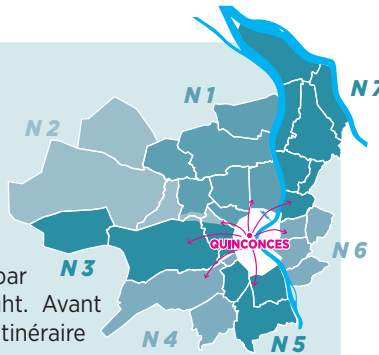

TBM flex' vos lignes de transport à la demande !

flex'AÉRO

Pour vos déplacements :

- à l'intérieur même de la zone Aéroparc

OU

- entre l'aéroparc et l'une des trois gares Pessac Alouette, Caudéran-Mérignac ou Le Bouscat Sainte-Germaine

Réservations sur l'app TBM flex'

Réservez votre voyage sur l'app TBM !

*sauf flex'AÉRO et flex'ARTIGUES : réservations depuis l'app TBM flex'.

flex'NIGHT

Pour vos déplacements depuis la place des Quinconces et les arrêts TBM des autres communes.

Sept zones sont desservies par chacune des sept lignes flex'Night. Avant les boulevards, tous les arrêts de l'itinéraire sont desservis.

Après les boulevards, les arrêts sont définis en fonction des réservations