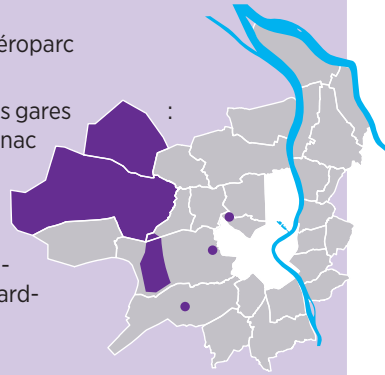

PLAN schématique
Édition septembre 2024
REPRÉSENTATION SCHÉMATIQUE
Les distances entre les stations ne sont pas respectées sur le plan

TBM TRANSPORTS BORDEAUX MÉTROPOLE
www.infotbm.com - AlloTBM 05 57 57 88 88

- 87** PESSAC Centre ↔ VILLENAVE Chambéry
- 89** VILLENAVE Lycée Vaclav Havel ↔ VILLENAVE Pyrénées
- 90** VILLENAVE Lycée Vaclav Havel ↔ VILLENAVE Gare
- 51** BORDEAUX Gambetta Mériadeck ↔ MERIGNAC IMA
- 52** BLANQUEFORT Gare ↔ PAREMPUYRE Fontanieu
- 53** BORDEAUX Cracovie ↔ AMBES Escarraquel
- 54** LORMONT La Gardette ↔ BORDEAUX Brulatour
- 55** BORDEAUX République ↔ PESSAC ZA Magellan
- 57** BASSENS CARBON BLANC La Gardette ↔ AMBARES Centre

TBM flex' vos lignes de transport à la demande !

flex'AÉRO

Pour vos déplacements :

- à l'intérieur même de la zone Aéroparc

OU

- entre l'aéroparc et l'une des trois gares Pessac Alouette, Caudéran-Mérignac ou Le Bouscat Sainte-Germaine

OU

- entre l'Aéroparc et les arrêts TBM des communes de Saint-Aubin de Médoc et Saint-Médard-en-Jalles

- **Jours de circulation :** du lundi au vendredi
- **Amplitude :** de 6h à 20h
- **3€/trajet pour les abonnés annuels TBM (5€ pour les autres voyageurs)**