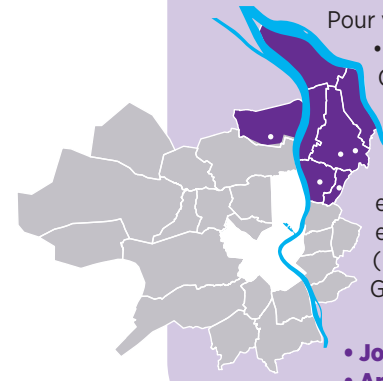

Sept zones sont desservies par chacune des sept lignes flex'Night. Avant les boulevards, tous les arrêts de l'itinéraire sont desservis.

Après les boulevards, les arrêts sont définis en fonction des réservations

flex'GARE

Pour vos déplacements :

- entre les arrêts TBM de Parempuyre et la Gare de Parempuyre

OU

- entre les arrêts TBM d'Ambès, Saint-Louis-de-Montferrand, Ambarès-et-Lagrave, Saint-Vincent-de-Paul, Bassens et Carbon-Blanc et les gares de la presqu'île (Bassens, Carbon-Blanc/Sainte-Eulalie, La Gorp et La Grave)

- **Jours de circulation :** du lundi au vendredi
- **Amplitude :** de 5h30 à 21h00

flex'ARTIGUES

Pour vos déplacements entre les arrêts TBM de votre choix situés au sein de la zone. Une partie de l'itinéraire flex'Artigues est fixe, avec des arrêts desservis systématiquement.