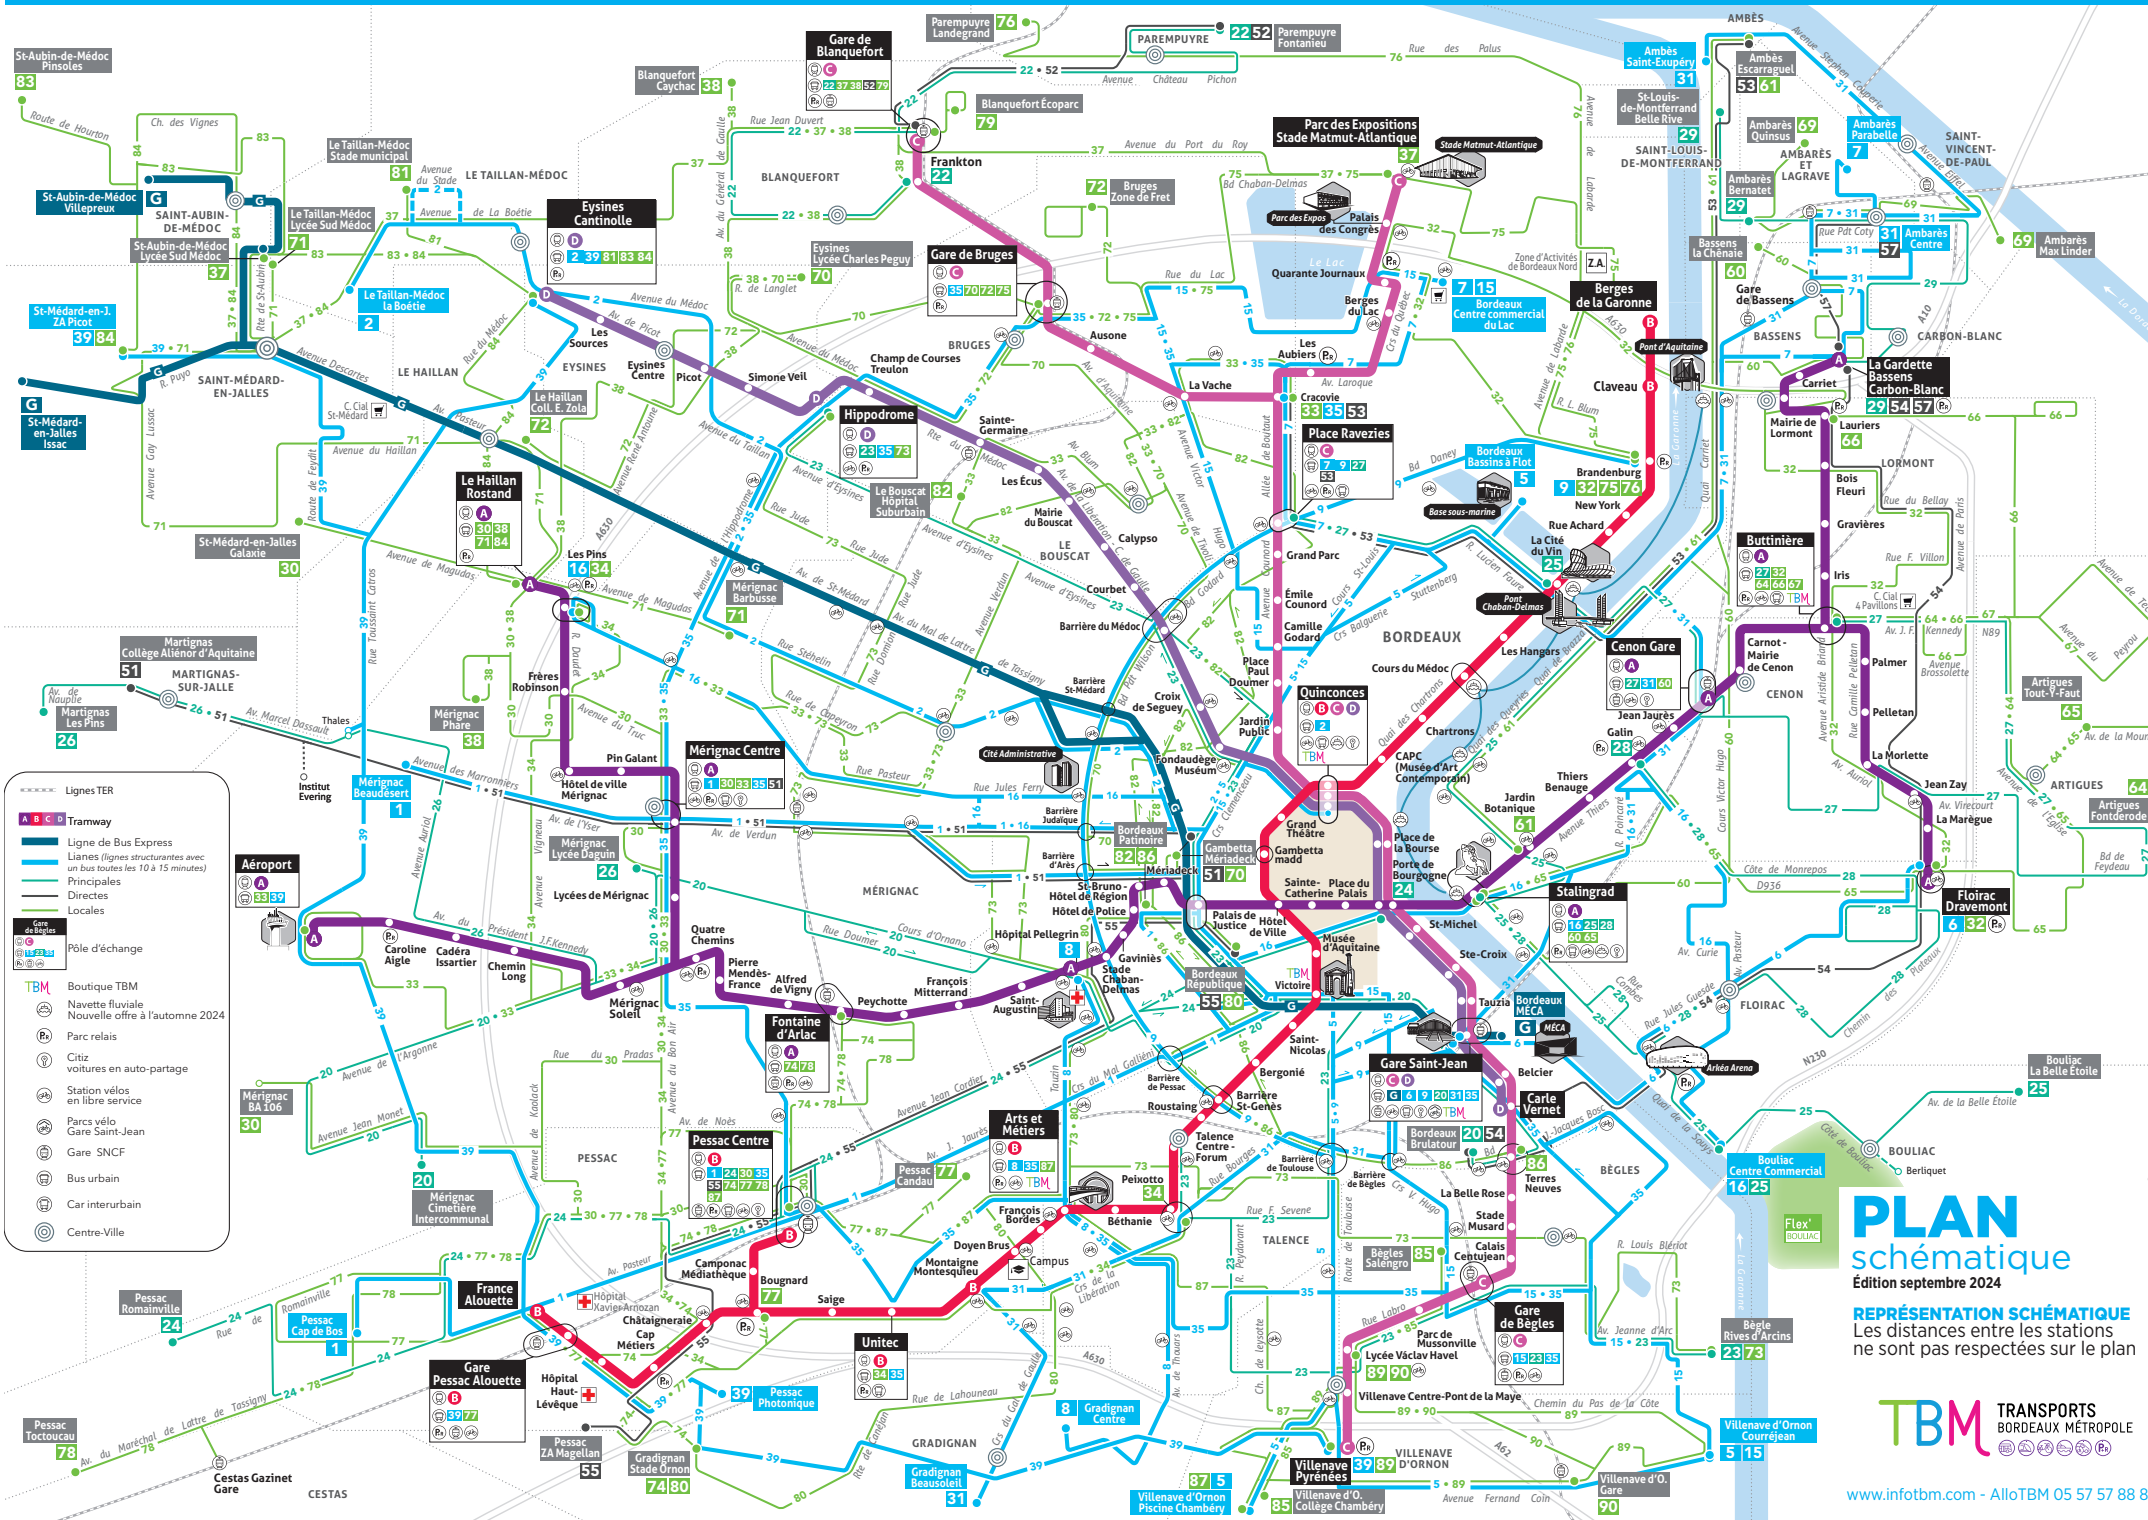

- **20** BORDEAUX Brulatour ↔ MERIGNAC Cimetière Intercommunal
- **22** BLANQUEFORT Frankton ↔ PAREMPUYRE Fontanieu
- **23** BÈGLES Rives d'Arcins ↔ LE BOUSCAT Hippodrome
- **24** BORDEAUX Porte de Bourgogne ↔ PESSAC Romainville
- **25** BORDEAUX La Cité du Vin ↔ BOULIAC Centre Commercial ou La Belle Etoile
- **26** MERIGNAC Lycée Daguin ↔ MARTIGNAS Les Pins
- **27** LE BOUSCAT Place Raveziez ↔ LORMONT Buttinrière
- **28** BORDEAUX Stalingrad ↔ BORDEAUX Galin
- **29** CARBON BLANC La Gardette ↔ AMBARES Bernatet ou ST-LOUIS DE MONTFERRAND Belle Rive
- **30** MERIGNAC BA 106 ou PESSAC Centre ↔ ST-MEDARD Galaxie
- **32** BORDEAUX Brandenburg ↔ FLOIRAC Dravemont
- **33** MERIGNAC Aéroport ↔ BORDEAUX Cracovie
- **34** TALENCE Peixotto ↔ MERIGNAC Les Pins
- **37** BORDEAUX Parc des Expositions ↔ ST-AUBIN Lycée Sud Médoc
- **38** MERIGNAC Phare ↔ BLANQUEFORT Caychac
- **60** BORDEAUX Stalingrad ↔ BASSENS La Chénaie
- **61** BORDEAUX Jardin Botanique ↔ AMBES Escarraquel
- **64** LORMONT Buttinrière ↔ ARTIGUES Fontderode
- **65** BORDEAUX Stalingrad ↔ ARTIGUES Tout Y Faut
- **66** LORMONT Buttinrière ↔ LORMONT Lauriers
- **67** LORMONT Buttinrière ↔ ARTIGUES Cimetière Intercommunal
- **69** AMBARES Quinsus ↔ AMBARES Max Linder
- **70** BORDEAUX Gambetta-Mériadeck ↔ EYSINES Lycée Charles Péguy
- **71** MERIGNAC Barbusse ↔ LE TAILLAN Lycée Sud Médoc
- **72** LE HAILLAN Collège Emile Zola ↔ BRUGES Gare ou Zone de Fret
- **73** BÈGLES Rives d'Arcins ↔ LE BOUSCAT Hippodrome
- **74** MERIGNAC Fontaine d'Arlac ↔ GRADIGNAN Stade Ornon
- **75** BORDEAUX Brandenburg ↔ BRUGES Gare
- **76** BORDEAUX Brandenburg ↔ PAREMPUYRE Landegrad
- **77** PESSAC Bougnard ↔ PESSAC Candau
- **78** MERIGNAC Fontaine d'Arlac ↔ PESSAC Toctoucau
- **79** BLANQUEFORT Gare ↔ BLANQUEFORT Ecoparc
- **80** BORDEAUX République ↔ GRADIGNAN Stade Ornon
- **81** EYSINES Cantinolle ↔ LE TAILLAN Stade Municipal
- **82** BORDEAUX Patinoire ↔ LE BOUSCAT Hôpital Suburbain
- **83** EYSINES Cantinolle ↔ ST-AUBIN Pinssoles
- **84** LE HAILLAN Rostand ↔ ST-MEDARD ZA Picot
- **85** VILLENAVE Piscine Chambéry ↔ BÈGLES Salengro
- **86** BORDEAUX Patinoire ↔ BÈGLES Terres Neuves

PLAN schématique
Édition septembre 2024
REPRÉSENTATION SCHÉMATIQUE
Les distances entre les stations ne sont pas respectées sur le plan

TBM TRANSPORTS BORDEAUX MÉTROPOLE
www.infotbm.com - AlloTBM 05 57 57 88 88

- **87** PESSAC Centre ↔ VILLENAVE Chambéry
- **89** VILLENAVE Lycée Vaclav Havel ↔ VILLENAVE Pyrénées
- **90** VILLENAVE Lycée Vaclav Havel ↔ VILLENAVE Gare
- **51** BORDEAUX Gambetta Mériadeck ↔ MERIGNAC IMA
- **52** BLANQUEFORT Gare ↔ PAREMPUYRE Fontanieu
- **53** BORDEAUX Cracovie ↔ AMBES Escarraquel
- **54** LORMONT La Gardette ↔ BORDEAUX Brulatour
- **55** BORDEAUX République ↔ PESSAC ZA Magellan
- **57** BASSENS CARBON BLANC La Gardette ↔ AMBARES Centre