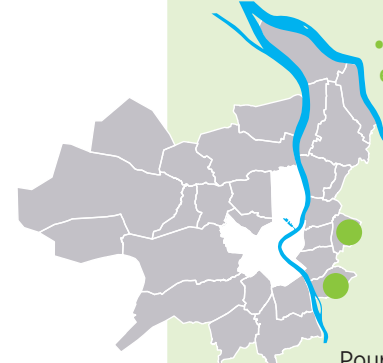

www.infotbm.com
05 57 57 88 88

Édition septembre 2024

MINI PLAN DU RÉSEAU TBM

POUR TOUT SAVOIR SUR LE RÉSEAU TBM

SITE WEB

Plans, horaires, calculateur d'itinéraires, téléchargements de vos fiches horaires, dossiers d'inscriptions...

APP TBM

LES BOUTIQUES TBM

Quinconces, Gare Saint-Jean, Buttinière, Arts et Métiers et La boutique Le Vélo par TBM

RÉSEAUX SOCIAUX

Facebook, X et Instagram

PAR TÉLÉPHONE

Allo TBM 05 57 57 88 88

Vous avez perdu ou trouvé un objet sur le réseau ?

Rendez-vous sur infotbm.com, rubrique «Aide et contact» ou contactez-nous par téléphone.